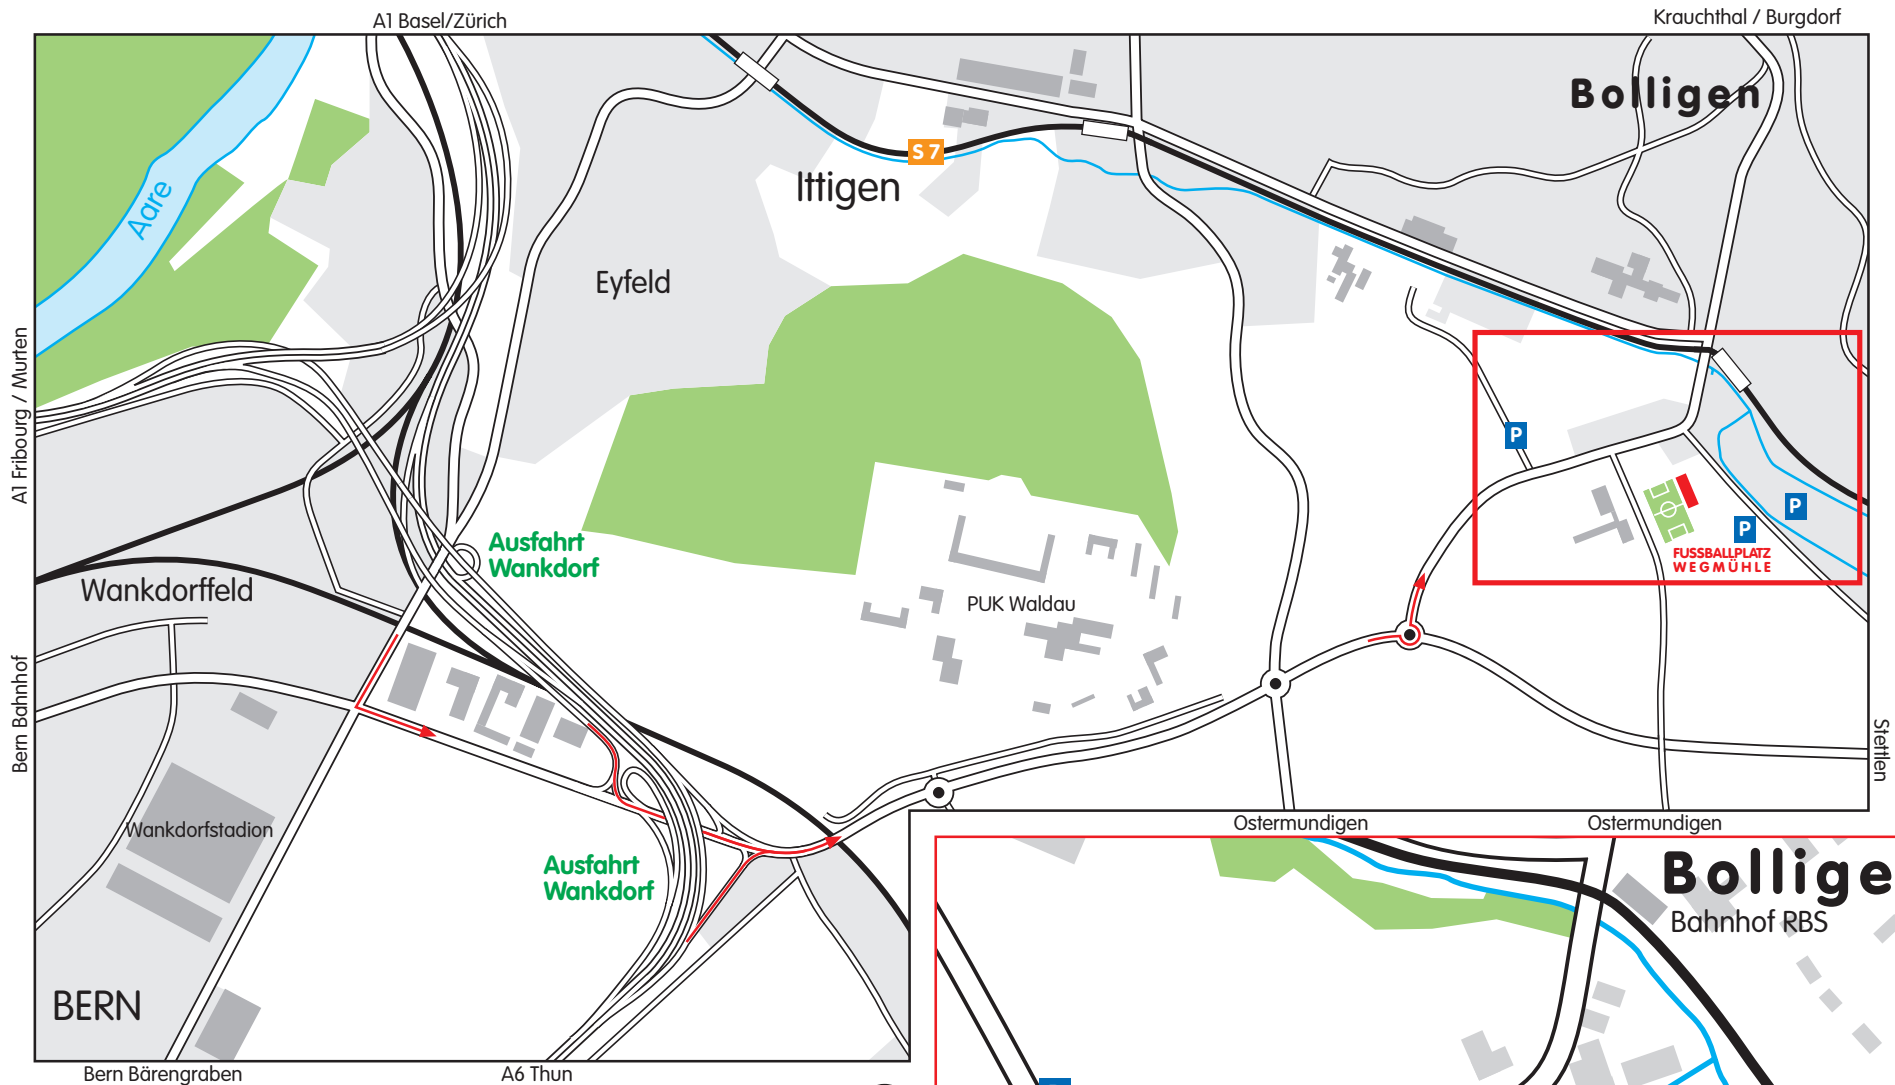

ANFAHRTSPPLAN

Anfahrt mit dem PW

- > Autobahnausfahrt Bern Wankdorf, Hauptstrasse Richtung , Bolligen
- > Beim dritten Kreisel nach links Richtung Bolligen
- Bitte auf den angegebenen Parkplätzen parkieren.
- Fahrzeuge welche auf verbotenen Parkplätzen stehen werden zu Lasten des Fahrzeughalters abgeschleppt

Anfahrt mit dem öffentlichen Verkehr:

- > S7 ab Bahnhof Bern RBS bis Bolligen (4. Station)
- > Vom Peron links in Richtung Mühle. Erste Strasse nach links und anschliessend ersten Weg rechts.