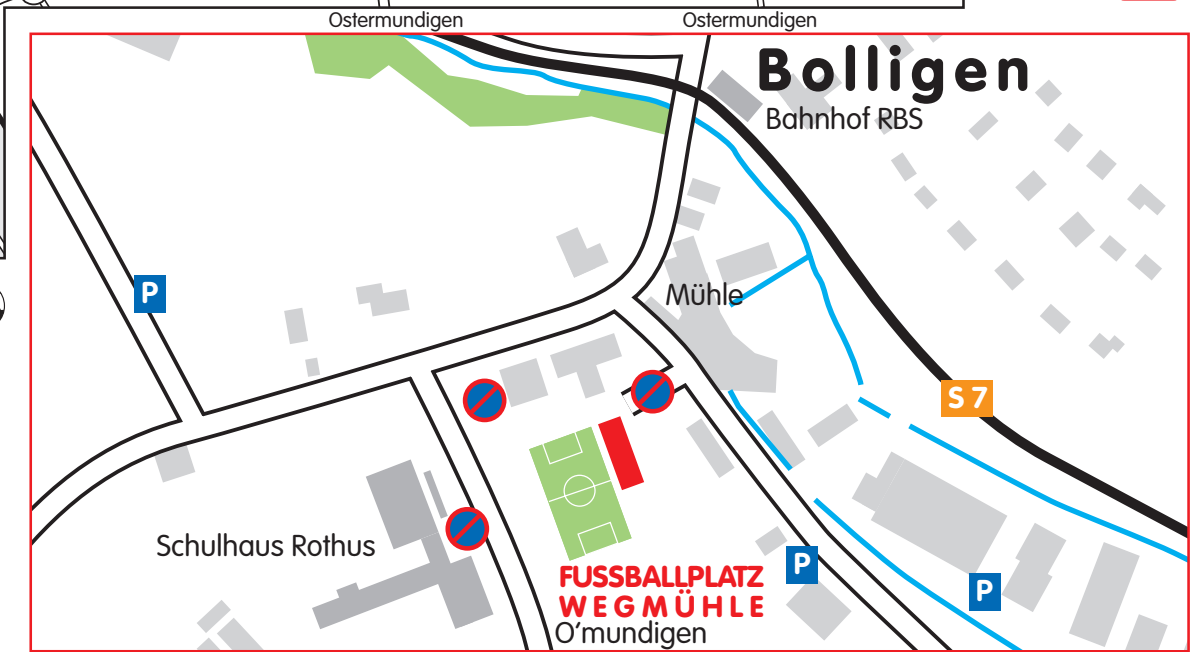

ANFAHRTSPPLAN

Anfahrt mit dem PW

- > Autobahnausfahrt Bern Wankdorf, Hauptstrasse Richtung , Bolligen
- > Beim dritten Kreisel nach links Richtung Bolligen
- Bitte auf den angegebenen Parkplätzen parkieren.
- Fahrzeuge welche auf verbotenen Parkplätzen stehen werden zu Lasten des Fahrzeughalters abgeschleppt

Anfahrt mit dem öffentlichen Verkehr:

- > S7 ab Bahnhof Bern RBS bis Bolligen (4. Station)
- > Vom Peron links in Richtung Mühle. Erste Strasse nach links und anschliessend ersten Weg rechts.